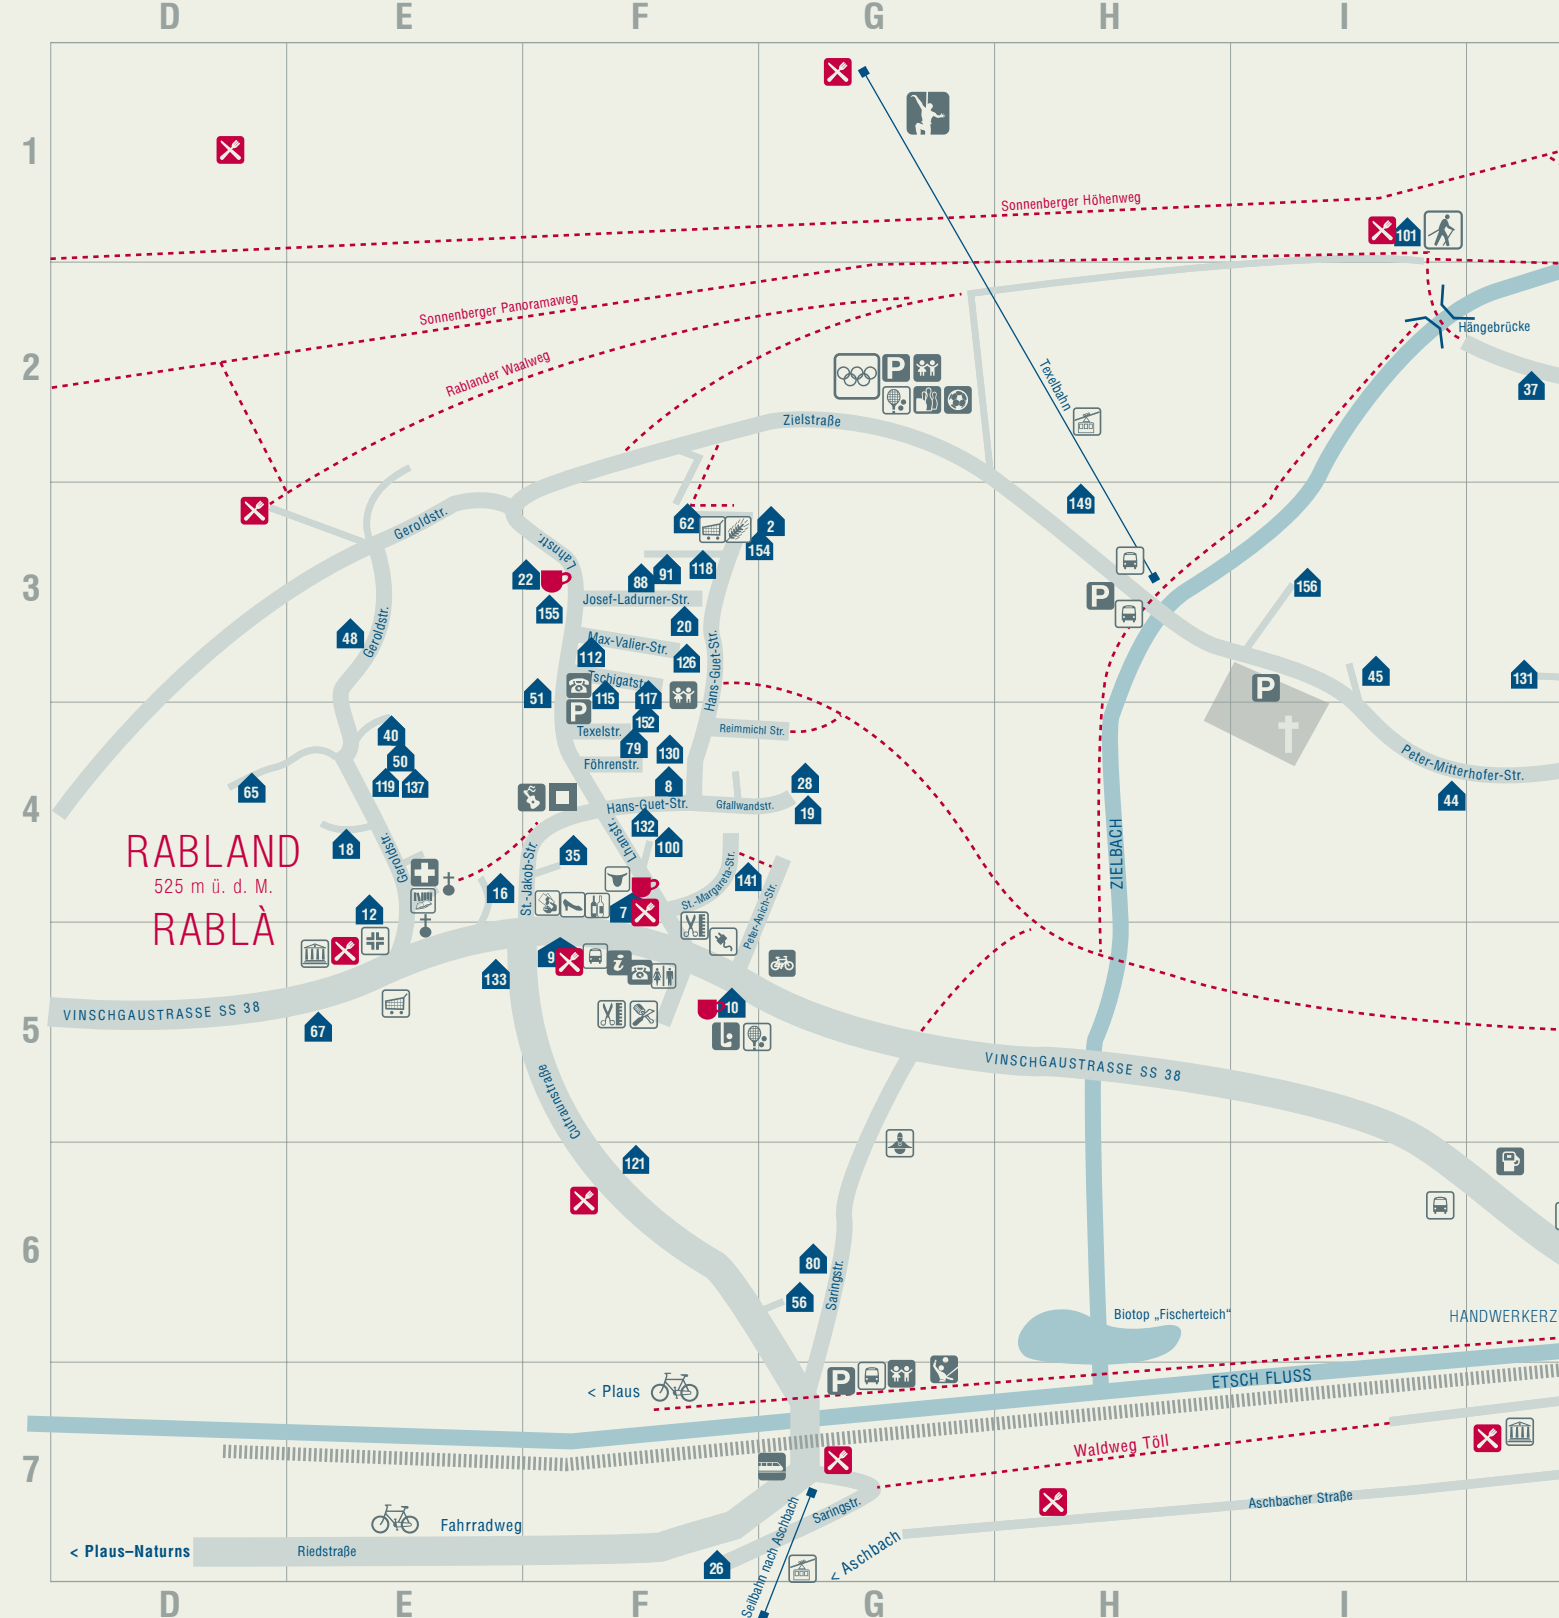

RABLAND
525 m ü. d. M.
RABLÀ

Tourismusbüro - Ufficio turistico Tourist office	Festplatz - Piazza festa campestre Fair ground	Öffentliche Toilette - Toilette Public toilets	Sportzentrum - Centro sportivo Sporting center	Hotel / Pension / Gasthof (Frühstück o. Halbpension) Privatzimmer / Residence / Ferienwohnungen Hotel / Pensione / Albergo (Prima colazione o mezza pensione) Garni / Camera ammobiliate Residence / Appartamenti Hotel / Boarding house / Inn (Breakfast or halfboard) Bed and breakfast Residence / Apartment (self catering)	Elektrogeschäft Negozio per articoli elettrici Electrical shop
Gemeindeamt - Municipio Municipal office	Museum - Museo Museum	Seilbahn - Funivia Rope way	Tennisplatz - Campo Tennis Tennis court	Gemischtwaren Generi alimentari - Grocer's	
Postamt - Ufficio postale Post office	Bibliothek - Biblioteca Library	Linienbus-Haltestelle Fermata autobus di linea Bus stop	Kegelbahn - Pista di birilli Skittles alley	Geschenskartikel - Artigianato Gifts and Crafts	
Polizei - Carabinieri Police	Kirche - Chiesa Church	Tankstelle - Distributore Petrol station	Fußballplatz - Campo da calcio Football pitch	Holzschnitzereien Sculture in legno Wood carvings	
Arzt - Medico Doctor	Hochseilgarten Percorso ad alta funa High Rope Course	Kinderspielplatz Parco giochi per bambini Playground	Nordic Walking Parcours	Lederwaren - Pelletterie Leather goods	
Zahnarzt - Dentista Dentist	Wasserfall - Cascata Waterfall	Beach-Volley	Kulturwanderweg - Percorso Naturale - Culture hiking path Peter Mitterhofer	Metzgerei - Macelleria Butcher's	
Apotheke - Farmacia Chemist	Sehenswürdigkeiten Curiosità / Monumenti Sights	Freibad - Piscina Swimming pool	Birkenwaldparcours Percorso tiro con l'arco Archery parcours	Schuhwaren - Calzature Shoe shop	
Bank (Geldwechsel) Banca (Cambio valuta) Bank (Currency exchange)	Öffentl. Telefonkabine Cabina telefonica pubblica Phone box	Minigolf	Restaurant / Pizzeria / Jausenstation / Berggasthaus Ristorante / Pizzeria / Ristoro / Rifugio Restaurant / Pizzeria / Mountain inn	Weine / Spirituosen Vini / Grappe Wine / Spirits	
Haus der Dorfgemeinschaft Casa della comunità Community center	Parkplatz - Parcheggio Parking	Klettergarten - Palestra di roccia Climbing area	Bäckerei - Panificio Baker's	Weinkellerei - Cantina Wine Cellar	
Geroldssaal - Sala Gerold Gerold Hall	Parkgarage - Parcheggio coperto Underground parking garage	Radverleih - Noleggio bici Rant a bike	Bekleidung - Abbigliamento Cloth shop	Damensalon - Parrucchiere Ladies' hairdresser's